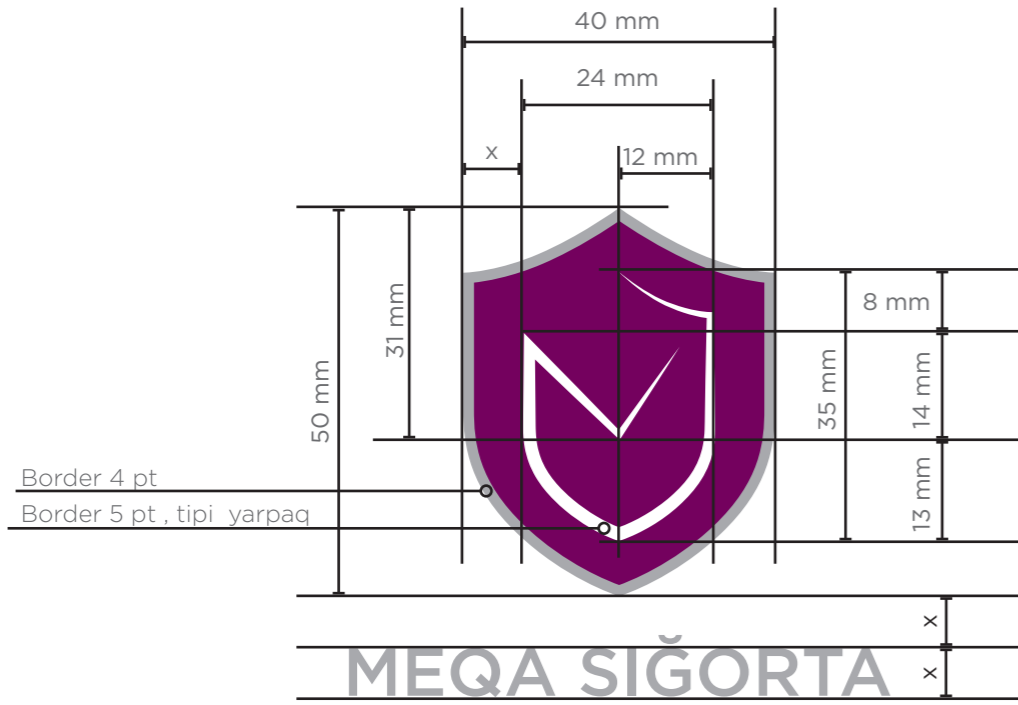

Ümumilikdə loqo qaydaları və ya loqonun pasportu, riayət olunmalı qaydaların standartlaşmasıdır.

MEQA SİĞORTA

Loqonun quruluşu.....	4
Loqonun müxtəlifliyi.....	8
Rəng kodları.....	12
Miqyas və detallar.....	16
Şrift.....	18
Dəftərxana ləvazimatları.....	20

### VARIANT 1 (ƏSAS LOQO)

Meqa Sığorta loqosunun qalxan hissəsi 3 hissədən ibarətdir

### VARIANT 2 (YARDIMÇI LOQO)

Meqa Sığorta loqosunun 2-ci variantı 1 hissəlidir. (Spiral tipli)

Təqdim olunmuş Meqa Sığorta loqosunun qalxana bənzər hissəsi təqdimat üçün şərti ölçüdə göstərilmişdir. Onun həcmi ancaq proporsional şəkildə dəyişdirilə bilər.