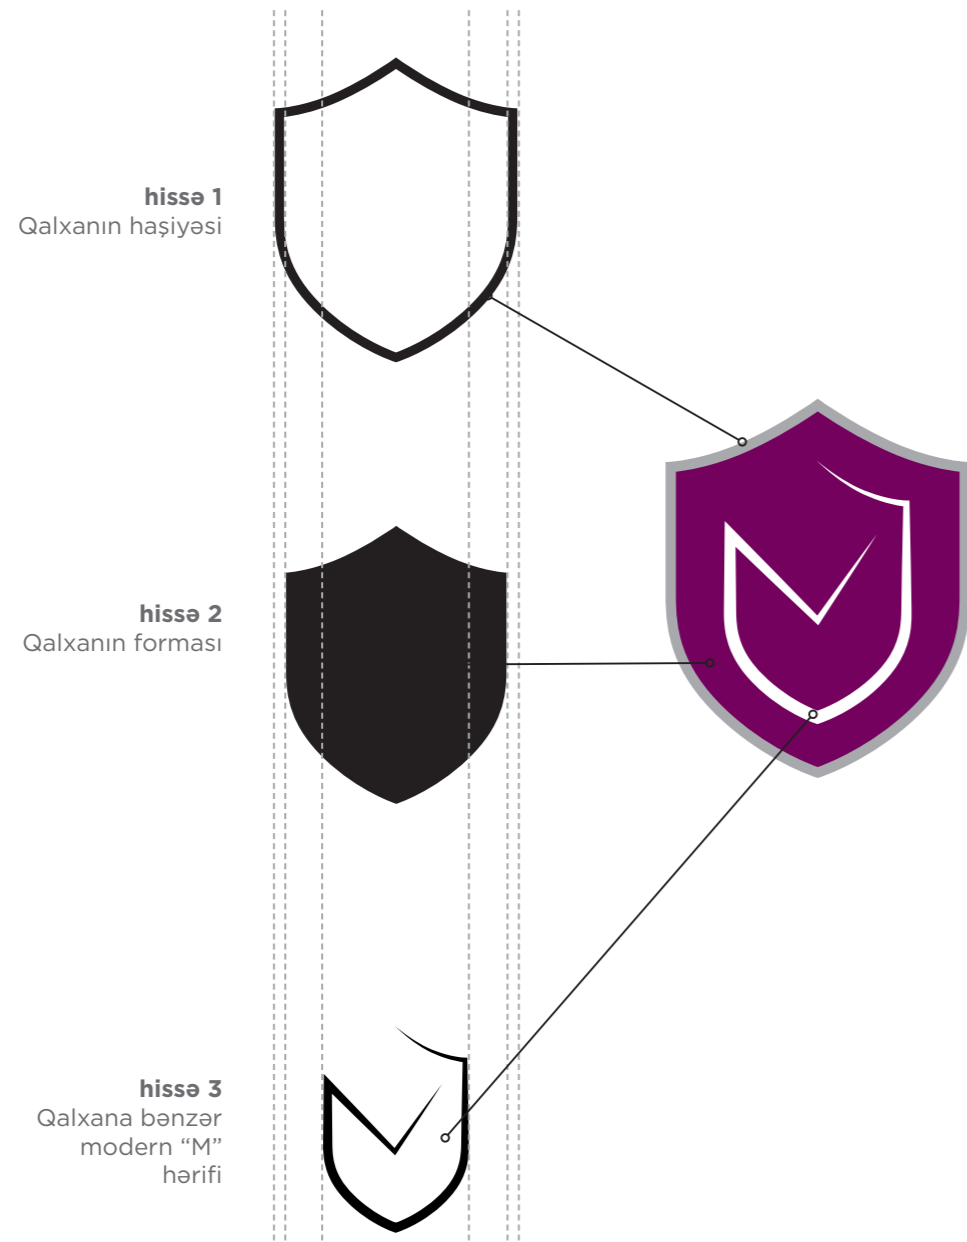

## LOQO QAYDALARI

təlimat | loqonun pasportu

...eyni məqsədli sinonimlərdir və açıqlaması loqonun istifadə qaydası deməkdir.

Yəni, loqotipin pasportu sadəcə loqonu özündə əks etdirirsə, loqo qaydalarına digər məhsullar da əlavə oluna bilər.

Ümumilikdə loqo qaydaları və ya loqonun pasportu, riayət olunmalı qaydaların standartlaşmasıdır.

MEQA SİĞORTA

Loqonun quruluşu.....	4
Loqonun müxtəlifliyi.....	8
Rəng kodları.....	12
Miqyas və detallar.....	16
Şrift.....	18
Dəftərxana ləvazimatları.....	20

### VARIANT 1 (ƏSAS LOQO)

Meqa Sığorta loqosunun qalxan hissəsi 3 hissədən ibarətdir

### VARIANT 2 (YARDIMÇI LOQO)

Meqa Sığorta loqosunun 2-ci variantı 1 hissəlidir. (Spiral tipli)

Təqdim olunmuş Meqa Sığorta loqosunun qalxana bənzər hissəsi təqdimat üçün şərti ölçüdə göstərilmişdir. Onun həcmi ancaq proporsional şəkildə dəyişdirilə bilər.