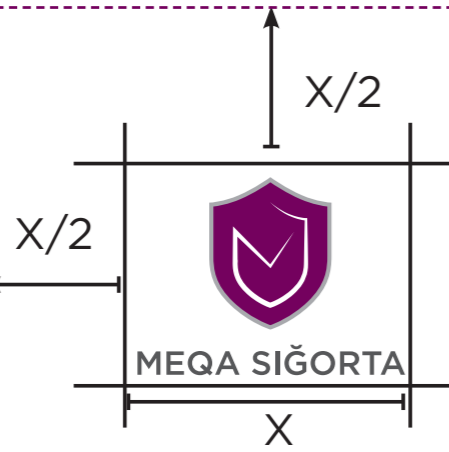

Lorem İpsum - dizayn nəşrlərində istifadə olunan düzgün olmayan məndir. Dəqiq quruluşa malik olmayan bu mətn latincada hələ XVI əsrdə öz qəlib formasını almışdır. Həmin zamanlarda naməlum bir çapçı Lorem İpsum`dan istifadə edərək müxtəlif ölçü və formalarda şriftlər kolleksiyası yaratdı və öz nümunələrini çap elədi. Lorem İpsum əsaslı dəyişikliklərə məruz qalmadan beş əsr yaşadı, hətta bu gün elektron və çap resurslarında öz yerini tutdu. 1960-cı illərdə Letraset vərəqlərinin Lorem İpsum nümunələri ilə çap olunması onu bizim dövrümüzdə məşurlaşdırdı. Son zamanlarda da "Aldus PageMarker" proqramının elektron versiyasında Lorem İpsum qəliblərinə rast gəlmək olar. Son zamanlarda da "Aldus PageMarker" proqramının elektron versiyasında Lorem İpsum qəliblərinə rast gəlmək olar. Son zamanlarda da "Aldus PageMarker" proqramının elektron versiyasında Lorem İpsum qəliblərinə rast gəlmək olar. Son zamanlarda da "Aldus PageMarker" proqramının elektron versiyasında Lorem İpsum qəliblərinə rast gəlmək olar.