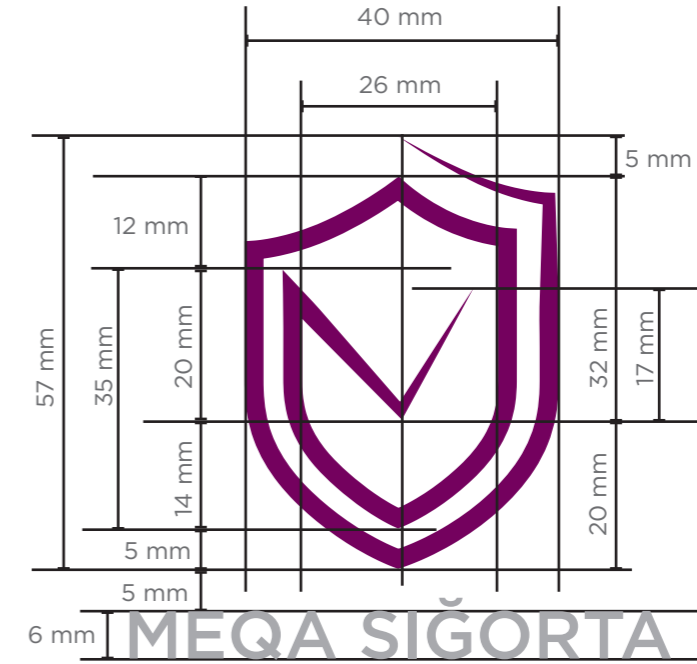

### VARIANT 1 (ƏSAS LOQO)

Meqa Sığorta loqosunun qalxan hissəsi 3 hissədən ibarətdir

### VARIANT 2 (YARDIMÇI LOQO)

Meqa Sığorta loqosunun 2-ci variantı 1 hissəlidir. (Spiral tipli)

Təqdim olunmuş Meqa Sığorta loqosunun qalxana bənzər hissəsi təqdimat üçün şərti ölçüdə göstərilmişdir. Onun həcmi ancaq proporsional şəkildə dəyişdirilə bilər.

**Şəkilə gördüyünüz qalxana bənzər işarənin quruluşu aşağıdakı ölçülərdədir:**

- kontur qalınlığı (hissə 1)..... 4 pt
- Qalxan (hissə 2)..... tam rəngli (Flat)
- Modern M hərfi (hissə 3)..... 5 pt (yarpaq şəkilli kontur)

**QEYD:**

Loqo təsvirinin qeyri proporsional şəkildə böyütmək və kiçiltmək loqonun istifadə qaydalarına ziddir

Təqdim olunmuş Meqa Sığorta loqosunun qalxana bənzər hissəsi təqdimat üçün şərti ölçüdə göstərilmişdir. Onun həcmi ancaq proporsional şəkildə dəyişdirilə bilər.